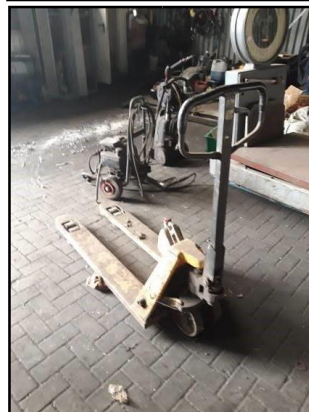

**Waga (25-500 kg) nr 19744/86-wartość złomowa**

**Waga RADWAG model WPT/4 3000CID**

**wózek widłowy ręczny/paleciak**

**Scanner Canon LiDe 110**

**Kontener budowlany 6mx2,30 m**

Samochód ciężarowy MAN TGA, nr rej. CT 6575F, VIN WMAH20ZZZ2W045979 rok. 2012