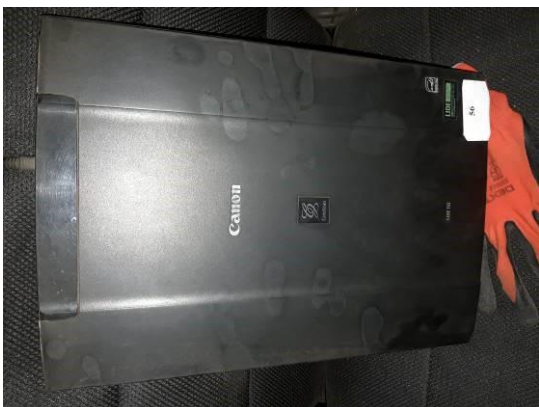

**Waga (25-500 kg) nr 19744/86-wartość złomowa**

**Waga RADWAG model WPT/4 3000CID**

**wózek widłowy ręczny/paleciak**

**Scanner Canon LiDe 110**

**Kontener budowlany 6mx2,30 m**

Samochód ciężarowy MAN TGA, nr rej. CT 6575F, VIN WMAH20ZZZ2W045979 rok. 2012

	P.W. Autos Sp. z o.o.	VIN: WMAH20ZZZ2W045979	Data: 2012-02-09	
	Poznańska 185	TNo: 606417	Opony: 315/70 R22.5	
	88-100 Inowrocław	w= 8801 [Imp/km]	ØI= 3059 mm	
	052 3525040	k= 8801 [Imp/km]		
	PL0305			