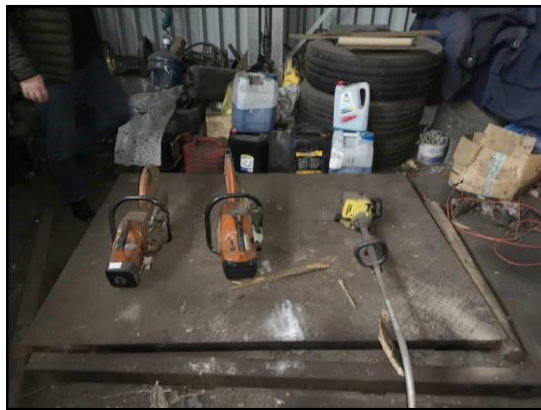

**Waga (25-500 kg) nr 19744/86-wartość złomowa**

**Waga RADWAG model WPT/4 3000CID**

**wózek widłowy ręczny/paleciak**

**Scanner Canon LiDe 110**

**Kontener budowlany 6mx2,30 m**

Samochód ciężarowy MAN TGA, nr rej. CT 6575F, VIN WMAH20ZZZ2W045979 rok. 2012