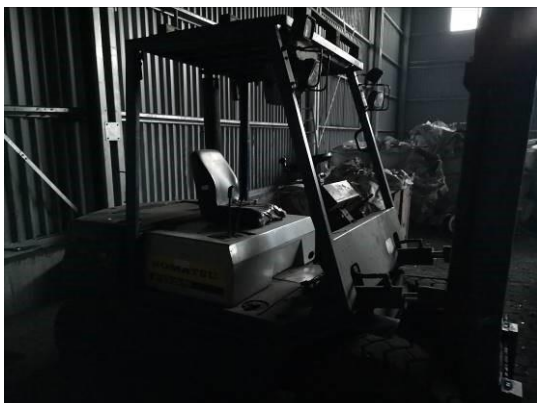

Wózek widłowy KOMATSU FD 35