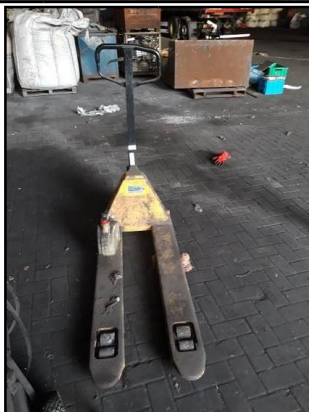

**Waga (25-500 kg) nr 19744/86-wartość złomowa**

**Waga RADWAG model WPT/4 3000CID**

**wózek widłowy ręczny/paleciak**

**Scanner Canon LiDe 110**

**Kontener budowlany 6mx2,30 m**

Samochód ciężarowy MAN TGA, nr rej. CT 6575F, VIN WMAH20ZZZ2W045979 rok. 2012