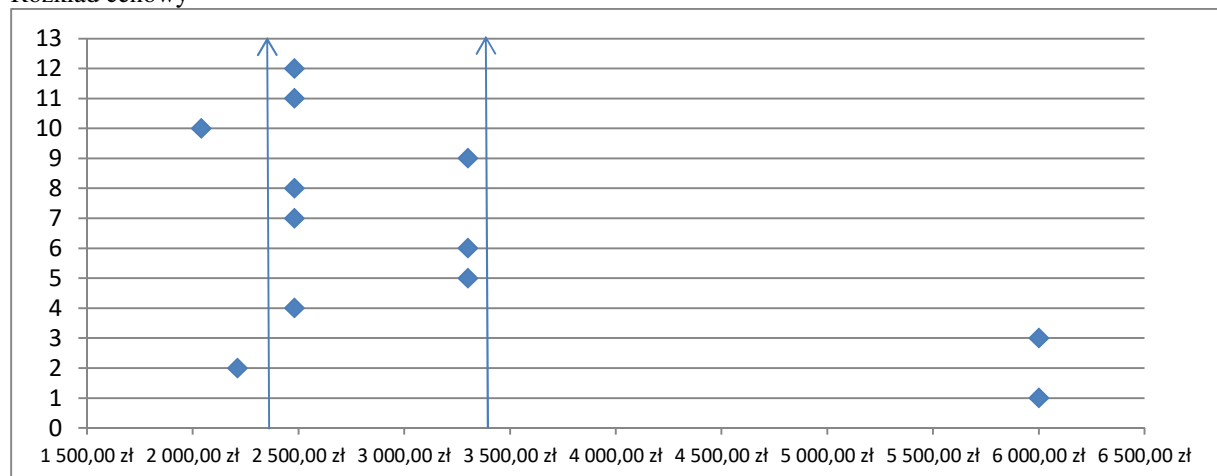

Rozkład cenowy

Przyjęto średnia wartość mediany 2 800 zł