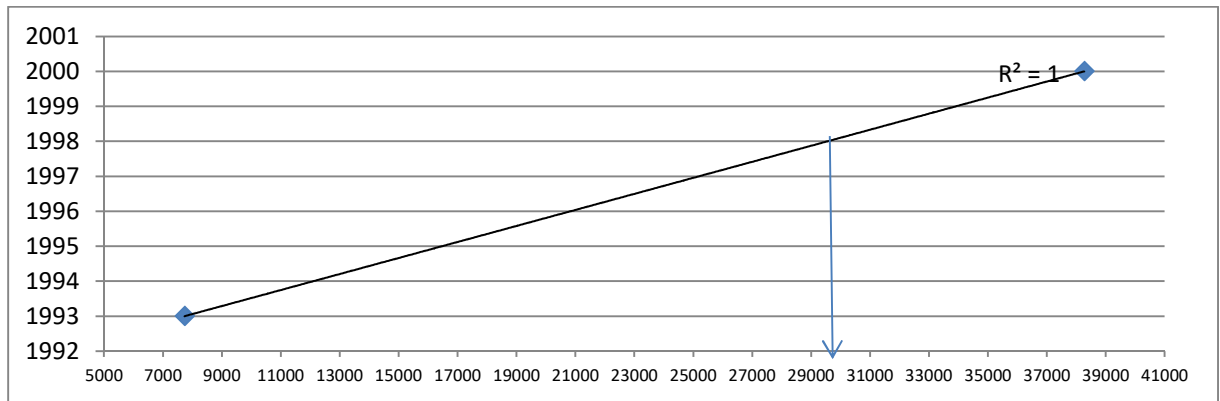

12 Sprężarka ZWAR nr fab. 5514 1962 r. 350 l

OFERTA 1

Oferta od **Firmy** **Stan** **Używane**
Kompresor sprężarkowy 350 L

OFERTA 2

Parametry
Stan:
Używany
Opis