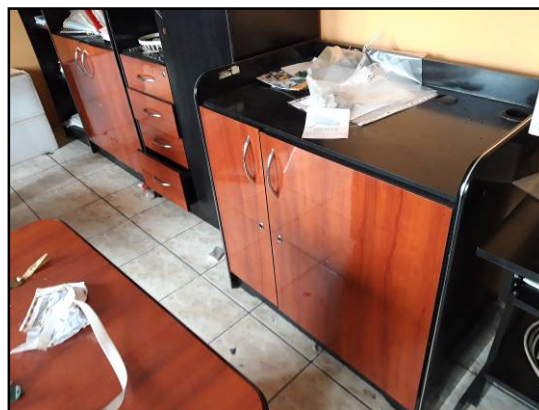

## 13. Piec- wartość złomowa o wym. szer 120 cm dł. 220 cm h-150 cm

**14. Komoda dł. 220 cm szer 42 cm h 115 cm**

**15. Biurko małe dł. 130 cm szer 90 cm h 75 cm**

**16. Biurko duże dł. 180 cm szer 80 cm h 75 cm**

## 17. Aluminium Sandwich

**18. Zestaw mebli biurowych składających się z:**

**1. Biurko z dostawką 80x160 h-72 + dostawka o średnicy 120**

**2. Szafka z lodówką 90x58 h- 82**

**3. Regał 90x42 h-180**

**4. Komoda 90x42 h-120**