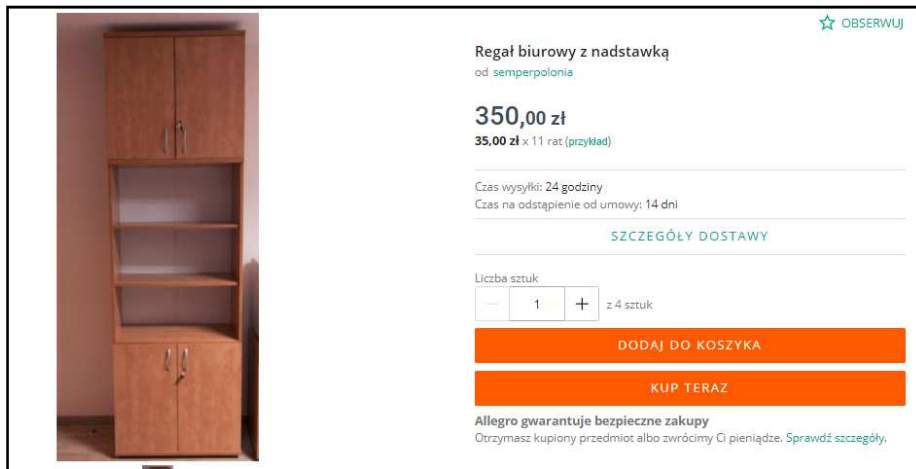

3 Regał 90x42 h-180

OFERTA 1

Stan: Używany

Faktura: Nie wystawiam faktury

Rodzaj: stojące

Materiał: drewniana, inna

Opis

Na sprzedaż oferuję elementy wyposażenia biurowego z fundacji, która ogranicza swoją działalność. Przedstawiona poniżej oferta dotyczy regału biurowego z nadstawką, zakupionego ze środków własnych fundacji w latach 2014 – 2015. Drzwiczki regału i nadstawki są zamykane na kluczyk.