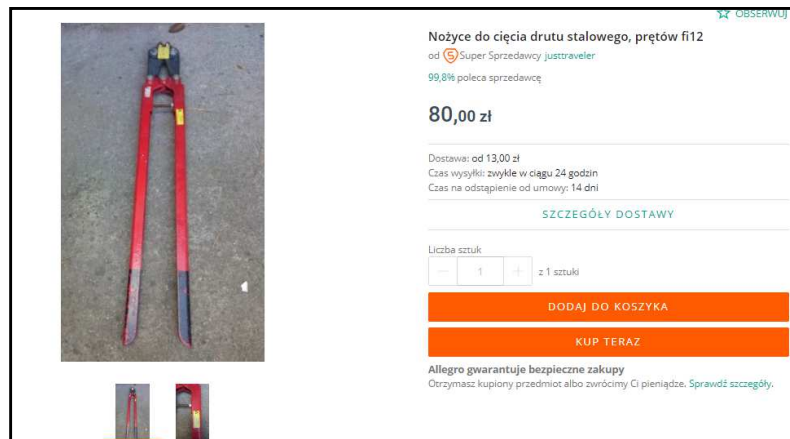

28 Nożyce do cięcia drutu 4 szt.

OFERTA 1

Sprzedam nożyce do cięcia drutu widoczne na zdjęciu. Zapraszam.

OFERTA 2

Ręczne nożyce do cięcia drutu są produkowane w rozmiarach określających maksymalną średnicę pręta jaki może zostać nimi przecięty. W przypadku oferowanych nożyc jest to maksymalnie 12mm. Wykonane są ze specjalnego materiału z podwójnymi ostrzami.

Wykonanie: szczęki kute ręczki tłoczone z blach powierzchnie malowane proszkowo i cynkowane

długość: 930mm

masa: ok. 5kg

OFERTA 3