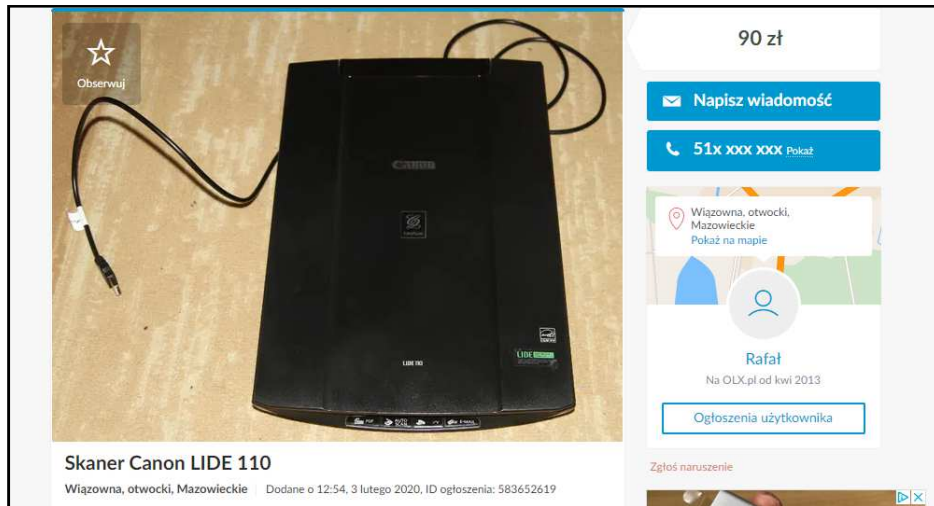

OFERTA 2

Do sprzedania w pełni sprawny skaner Canon Lide 110.

SPECYFIKACJA SKANERA :

Model: Canon LIDE 110

Producent: Canon

Rozmiar Nośnika: A4

Skan dwustronny duplex: Nie

Rozdzielczość skanu (szybki): 300x300

Rozdzielczość skanu (Max): 2400x4800

Głębina kolorów: 48-bitowa

Szybkość skanowania 300dpi: Około 16 Sekund

Interfejs: USB 2.0