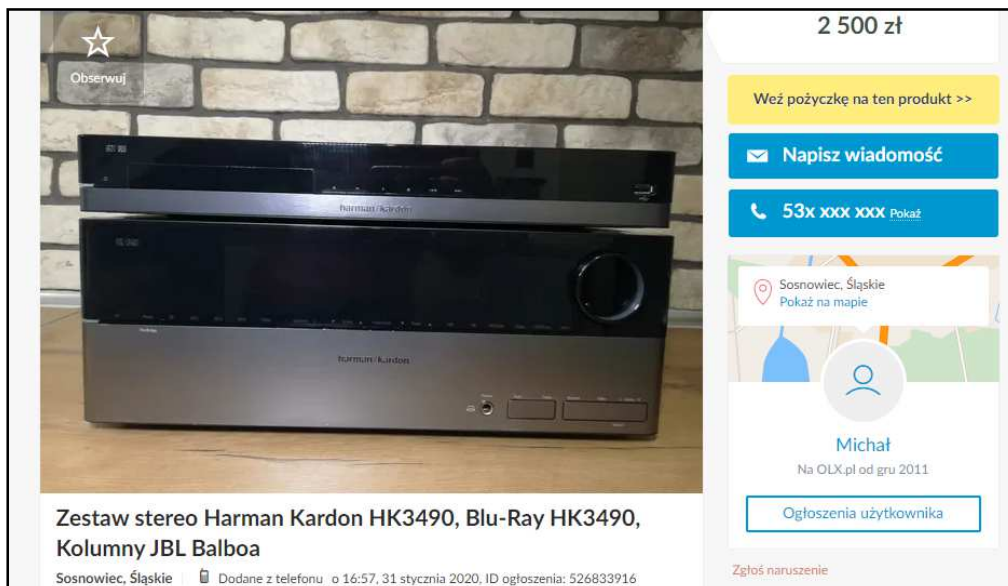

Na sprzedaż telewizor marki Samsung w rozmiarze 40 cali, model UE40F6500SS . Telewizor w bardzo dobrym stanie. Sprzęt całkowicie sprawny z całym kompletem, tj. okulary 3D (2 pary) pilot (2szt) oraz podstawa nie używana.

OFERTA 3

Ofert od Osoby prywatnej Rodzaj Telewizory
Stan Używane

Telewizor Samsung ue40f6770. W stanie idealnym. Używany sporadycznie, ponieważ jest to drugi telewizor w domu. W komplecie dwa piloty oraz okulary 3D.

Wartość z ofert 1 050 zł

**3 Kino domowe herman/Kardon BDT30+ herman/Kardon CARLEX DESIGN+
głośniki (2szt.) JBL**

Oferta 1