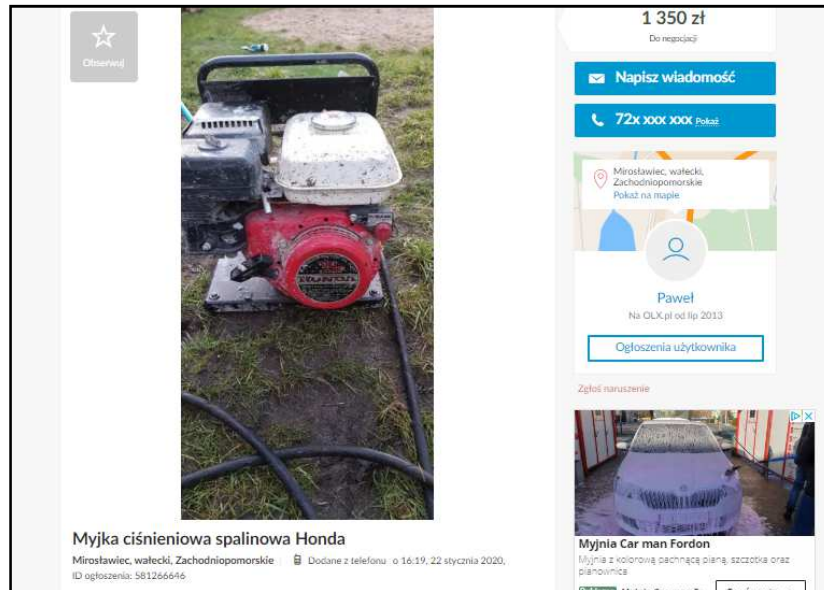

### OFERTA 1

Sprzedam sprawna myjke ciśnieniową firmy Honda ,pompa Kranzle.  
Silnik Hondy 3,5hp  
Ciśnienie 125bar  
Nowy wąż solidny 8,5m