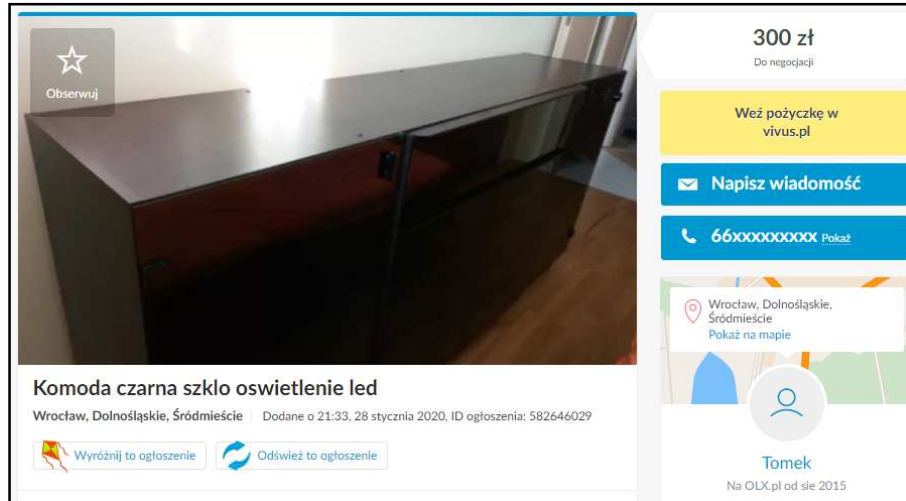

wymiary 170 x 60 x 85,5 cm

zawiasy austriackiej firmy BLUM

szuflady na rolkach austriackiej firmy BLUM, z wygodnymi niewidocznymi uchwytami

1 szt - 47,5 x 38,5 x 8,5 cm

3 szt - 47,5 x 38,5 x 13,5 cm

OFERTA 2

Oferta od Osoby prywatnej Rodzaj Szafy i komody

Stan Używane

mam do sprzedania komode caloszkłana z podświetleniem led
wymiary 188x87x40.

Drzwiczki boczne szklane.

Szuflada i drzwiczki wewnętrzne z cichym domykiem.

Blat na komode szkło czarne.