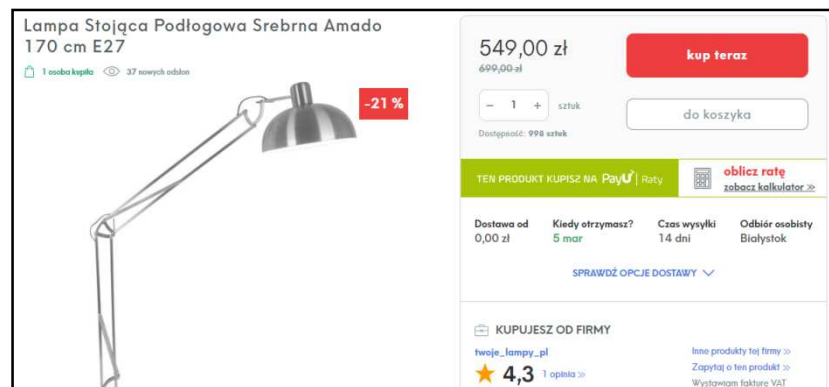

industrialnego. Dzięki temu każde pomieszczenie zyskuje wygląd oparty na klimacie w stylu nowoczesnego loft'u.

OFERTA 2

Opis produktu:

Prezentujemy solidną i trwałą lampę stojącą marki Zumaline. Idealna do eleganckich wnętrz w nowoczesnym stylu. Elegancki chromowany kolor podkreśli charakter wnętrza. Szczególnie dobrze prezentuje się w salonie lub sypialni obok łóżka lub kanapy.

Nikt nie przejdzie obok obojętnie!

Wyjątkowo wysoka jakość materiałów użytych do produkcji zapewniają odporność i łatwość w czyszczeniu. Produkt jest solidny i trwały.

Produkt jest sprzedawany bez żarówki.

Dzięki użyciu wyjątkowo wysokiej jakości materiałów produkt jest solidny, trwały oraz odporny.

- **Seria: Amado**
- **Materiał: metal chromowany**
- **Kolor: Miedziany/ srebrny**
- **Typ trzonka: E27**
- **Napięcie zasilania: 230W**
- **Wysokość max: 170 cm**
- **Średnica: 38 cm**
- **kod produktu: ZL-SL556-CH**
- **Gwarancja: 24 miesiące**

OFERTA 3