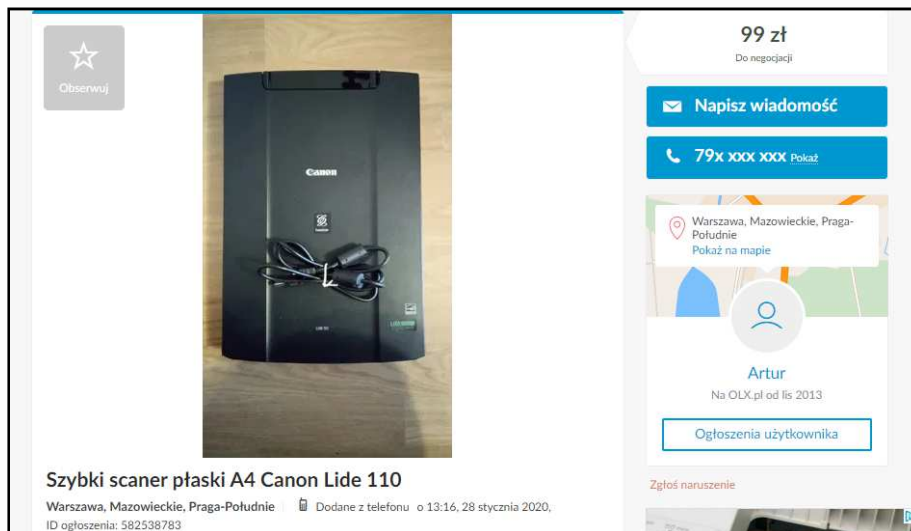

27 Scanner Canon LiDe 110

OFERTA 1

Szybki, compactowy scanner płaski A4