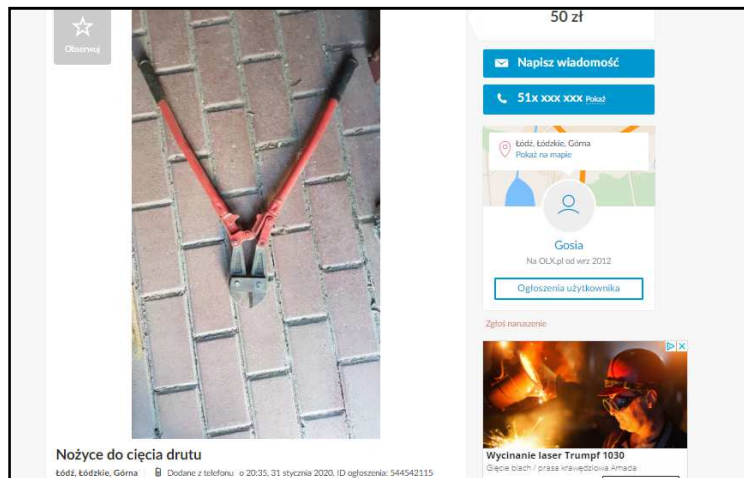

28 Nożyce do cięcia drutu 4 szt.

OFERTA 1