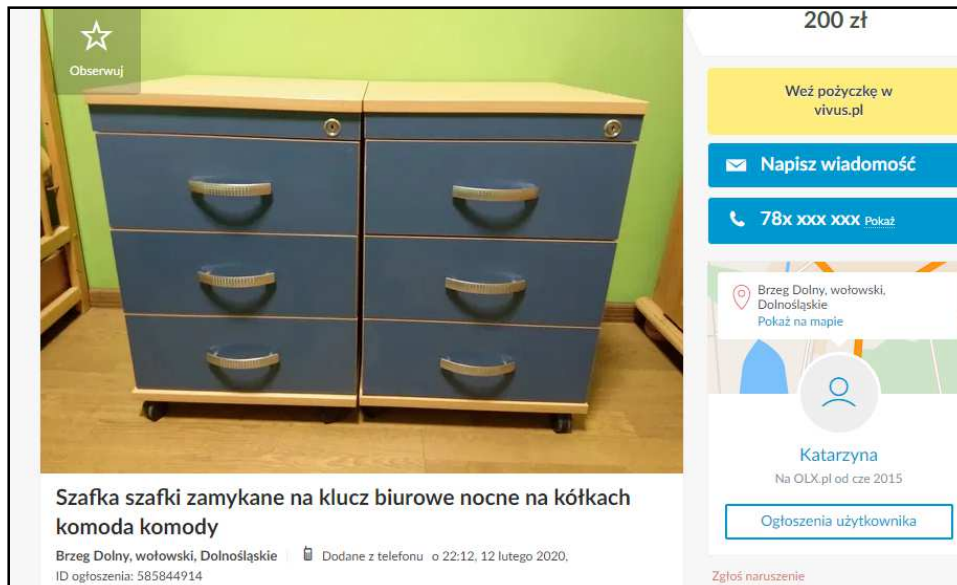

Cena za dwie szafeczki

Stan bardzo dobry szer. 40,5 x wys. 59,5 x gł. 43 Po odkręceniu kółek wys. 54.5

Metalowe uchwyty