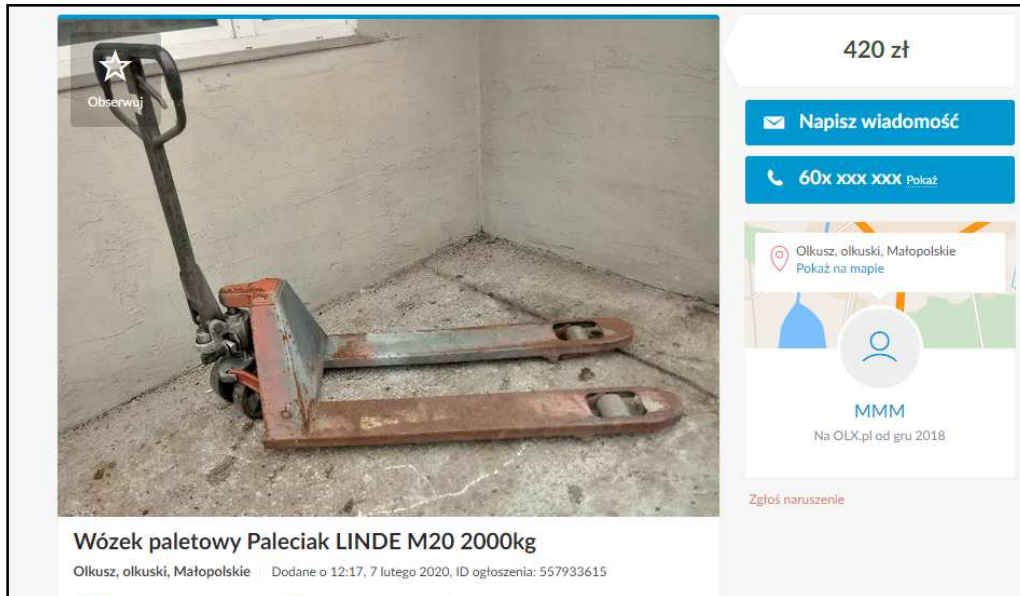

Przedmiotem sprzedaży jest wózek paletowy.

OFERTA 3

Wózek paletowy LINDE M20 , do przegładnięcia (podnosi ale nie ma siły) prosty nie połamany , nie spawany.

Wartość z ofert 360 zł