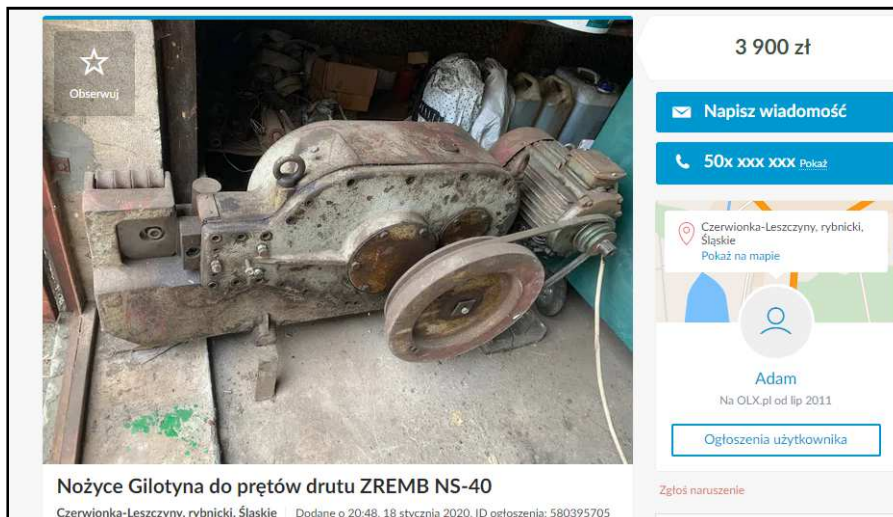

OFERTA 3

Profesjonalna gilotyna (nożyce) ZREMB NS-40 - do cięcia prętów, drutu zbrojenia do 40mm. Nożyce przystosowane do przemysłowego cięcia w trybie ciągłym. Może nie wygląda idealnie ale przeszła serwis, wszystko sprawdzone, gotowa do pracy, zamocowano zupełnie nowe noże.