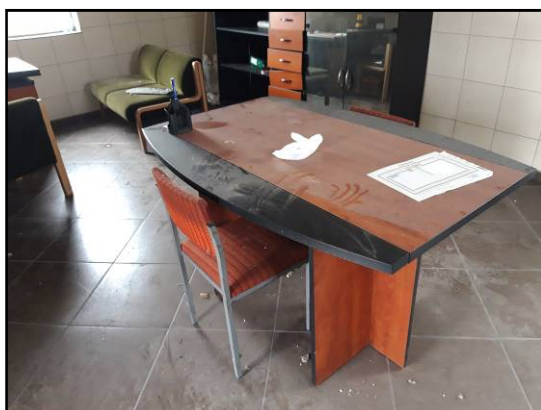

## 13. Piec- wartość złomowa o wym. szer 120 cm dł. 220 cm h-150 cm

**14. Komoda dł. 220 cm szer 42 cm h 115 cm**

**15. Biurko małe dł. 130 cm szer 90 cm h 75 cm**

**16. Biurko duże dł. 180 cm szer 80 cm h 75 cm**

## 17. Aluminium Sandwich

**18. Zestaw mebli biurowych składających się z:**

**1. Biurko z dostawką 80x160 h-72 + dostawka o średnicy 120**

**2. Szafka z lodówką 90x58 h- 82**

**3. Regał 90x42 h-180**

**4. Komoda 90x42 h-120**