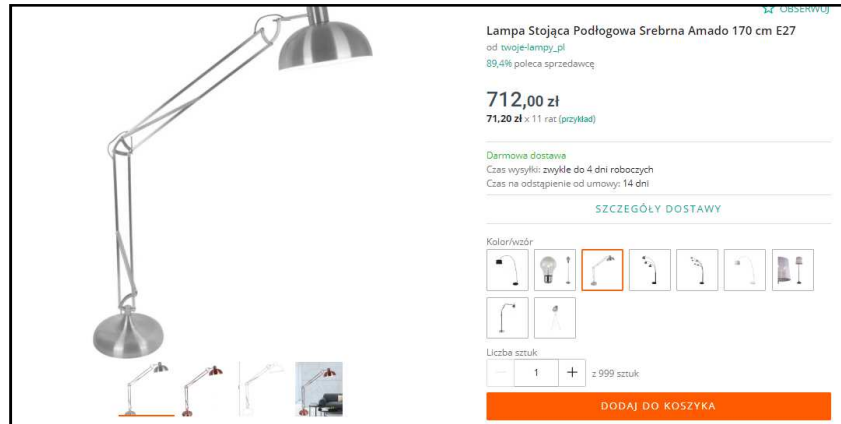

industrialnego. Dzięki temu każde pomieszczenie zyskuje wygląd oparty na klimacie w stylu nowoczesnego loft'u.

OFERTA 2